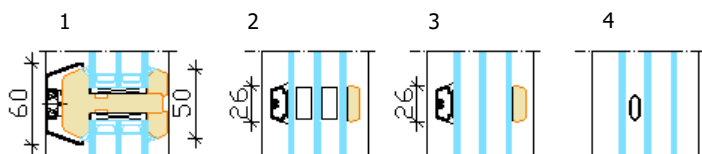

AruAL patio LINE 78 Cora IN sissepoole liug-kaldavatav puit-alumiinium uks/aken

- Lengi sügavus 90,5 mm (koos kattealumiiniumiga)
- Raami paksus 90,5 mm (koos kattealumiiniumiga)
- Puitmaterjali valik:
 - sörmjätkatud, oksline või oksavaba männiliimpuit;
 - tammeliimpuit
- Puitpindade viimistlus vesibaasiliste värvide või lasuuridega. Värvivalik RAL toonikaardi järgi, lasuuri toonid vastavalt tootja näidistele.
- Kattealumiinium - pulbervärvitud. Värvivalik RAL toonikaardi järgi
- 3-kihiline klaaspakett paksusega 42 mm ($U_g > 0,54 W/m^2K$)
- Toote U-väärtus väiksem kui $0,99 W/m^2K$
- Klaasimine seestpoolt klaasiliistudega, tihendamine seest- ja väljastpoolt silikooniga
- Klaasijaotused:
 - ehtsad prossid (1)
 - viini prossid (2)
 - klaasi pinnale liimitud dekoratiivliistud (3)
 - klaaspaketisisesed dekoratiivliistud (4)

- Lisana võimalikud:
 - eriklaasid (karastatud, lamineeritud, päikesekaitse, isepuhastuvad, muster jt);
 - klaaspakettidel erinevast materjalist ja erinevat värvi servaliistud;
 - klaaspaketisisesed ribakardinad;
 - lukustatavad lingid, disainlingid;
 - turvakomponentidega sulused (nt turva-seentapid);
 - lengilaiendid
- Valikus 2 avamissüsteemi:
 - **standardne** - kallutasasend ja liugasend - liugumiseks tuleb raami esmalt enda poole tõmmata ja sulgemiseks tuleb raami lükata avasse
Raami kaal max 160 kg
Raami laius 650—1680 mm
Raami kõrgus 650—2500 mm
 - **sundmehhanismiga** - kallutasasend ja liugasend - käepidemest juhitud
Raami kaal max 200 kg
Raami laius 760—2030 mm
Raami kõrgus 940—2700 m

Lükandraami saab elemendis paigutada vabalt valitud kohale

Vaated seestpoolt