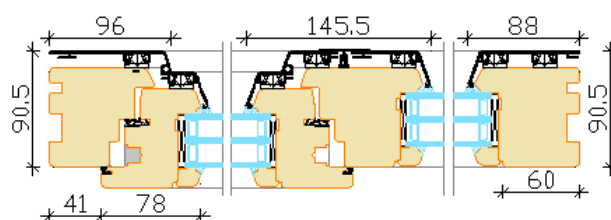

AruAL patio LINE 78 Cora IN sissepoole liug-kaldavatav puit-alumiinium uks/aken

- Lengi sügavus 90,5 mm (koos kattealumiiniumiga)
- Raami paksus 90,5 mm (koos kattealumiiniumiga)
- Puitmaterjali valik:
 - sörmjätkatud, oksline või oksavaba männiliimpuit;
 - tammeliimpuit
- Puitpindade viimistlus vesibaasiliste värvide või lasuuridega. Värvivalik RAL toonikaardi järgi, lasuuri toonid vastavalt tootja näidistele.
- Kattealumiinium - pulbervärvitud. Värvivalik RAL toonikaardi järgi
- 3-kihiline klaaspakett paksusega 42 mm ($U_g > 0,54 W/m^2K$)
- Toote U-väärtus väiksem kui $0,99 W/m^2K$
- Klaasimine seestpoolt klaasiliistudega, tihendamine seest- ja väljastpoolt silikooniga
- Klaasijaotused:
 - ehtsad prossid (1)
 - viini prossid (2)
 - klaasi pinnale liimitud dekoratiivliistud (3)
 - klaaspaketisisesed dekoratiivliistud (4)

- Lisana võimalikud:
 - eriklaasid (karastatud, lamineeritud, päikesekaitse, isepuhastuvad, muster jt);
 - klaaspakettidel erinevast materjalist ja erinevat värvi servaliistud;
 - klaaspaketisisesed ribakardinad;
 - lukustatavad lingid, disainlingid;
 - turvakomponentidega sulused (nt turva-seentapid);
 - lengilaiendid
- Valikus 2 avamissüsteemi:
 - **standardne** - kallutasasend ja liugasend - liugumiseks tuleb raami esmalt enda poole tõmmata ja sulgemiseks tuleb raami lükata avasse
Raami kaal max 160 kg
Raami laius 650—1680 mm
Raami kõrgus 650—2500 mm
 - **sundmehhanismiga** - kallutasasend ja liugasend - käepidemest juhitud
Raami kaal max 200 kg
Raami laius 760—2030 mm
Raami kõrgus 940—2700 m

Lükandraami saab elemendis paigutada vabalt valitud kohale

Vaated seestpoolt