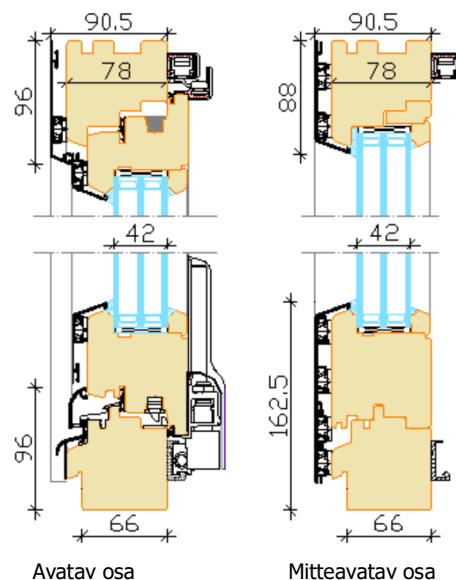

AruAL patio LINE 78 Cora IN sissepoole liug-kaldavatav puit-alumiinium uks/aken

- Lengi sügavus 90,5 mm (koos kattealumiiniumiga)
- Raami paksus 90,5 mm (koos kattealumiiniumiga)
- Puitmaterjali valik:
 - sörmjätkatud, oksline või oksavaba männiliimpuit;
 - tammeliimpuit
- Puitpindade viimistlus vesibaasiliste värvide või lasuuridega. Värvivalik RAL toonikaardi järgi, lasuuri toonid vastavalt tootja näidistele.
- Kattealumiinium - pulbervärvitud. Värvivalik RAL toonikaardi järgi
- 3-kihiline klaaspakett paksusega 42 mm ($U_g > 0,54 W/m^2K$)
- Toote U-väärtus väiksem kui $0,99 W/m^2K$
- Klaasimine seestpoolt klaasiliistudega, tihendamine seest- ja väljastpoolt silikooniga
- Klaasijaotused:
 - ehtsad prossid (1)
 - viini prossid (2)
 - klaasi pinnale liimitud dekoratiivliistud (3)
 - klaaspaketisisesed dekoratiivliistud (4)

- Lisana võimalikud:
 - eriklaasid (karastatud, lamineeritud, päikesekaitse, isepuhastuvad, muster jt);
 - klaaspakettidel erinevast materjalist ja erinevat värvi servaliistud;
 - klaaspaketisisesed ribakardinad;
 - lukustatavad lingid, disainlingid;
 - turvakomponentidega sulused (nt turva-seentapid);
 - lengilaiendid
- Valikus 2 avamissüsteemi:
 - **standardne** - kallutasasend ja liugasend - liugumiseks tuleb raami esmalt enda poole tõmmata ja sulgemiseks tuleb raami lükata avasse
Raami kaal max 160 kg
Raami laius 650—1680 mm
Raami kõrgus 650—2500 mm
 - **sundmehhanismiga** - kallutasasend ja liugasend - käepidemest juhitud
Raami kaal max 200 kg
Raami laius 760—2030 mm
Raami kõrgus 940—2700 m

Lükandraami saab elemendis paigutada vabalt valitud kohale

Vaated seestpoolt